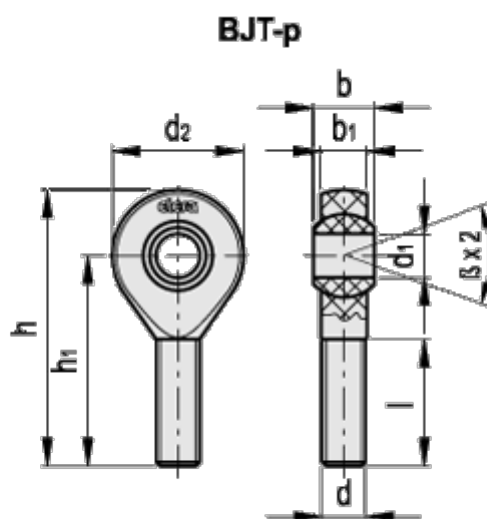

Varenummer: 2308470121

Beskrivelse: Kunststof ledhoved BJT-p-M10, Udvendt gevind
ELESA 470121

Mål

b	=	14
b1	=	11
d	=	M10
d1	=	10.00
d2	=	30
h	=	63
h1	=	48
l	=	28